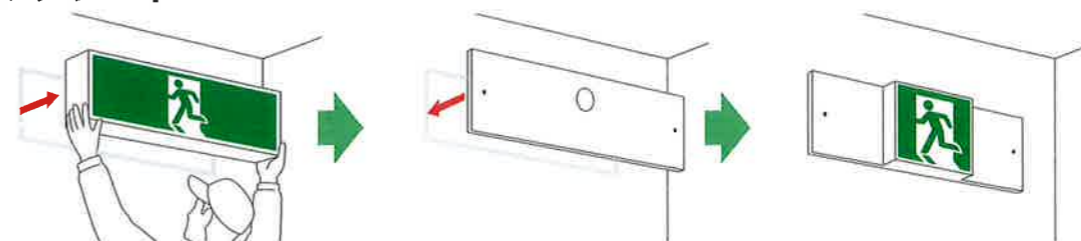

LED照明へのリニューアルは 「照明器具ごと交換」がオススメ

設置してから10年を過ぎた照明器具は
外観に異常がなくても内部の経年劣化は進んでいます。
老朽化した照明設備をお使いの場合は安全性と環境・維持コストの両面から
「LED照明への「照明器具ごと」のリニューアル交換」をおすすめします。

原因

- ●LEDランプ種別選択の誤り・施工方法の間違い
- ●器具(ソケット)の絶縁性能不足
- ●継続使用した安定器の劣化 など

原因

- ●継続使用したソケットの劣化
- ●ランプの質量超過
- ●異常発生時のソケットの熱変形

LEDへリニューアルすることで大幅な節電を実現できます

消費電力の比較 / 壁天井直付・吊下型片面型の場合

C級(小形)の場合 20分間タイプ・片面型

従来型	蛍光灯誘導灯	FL10W×FA11959Z (2010年生産終了)	15w
	冷陰極蛍光灯誘導灯	FA10219 (2010年生産終了)	4.7w
コンパクト スクエア	旧LED誘導灯	FA10312 (2022年生産終了)	2.0w
	NEW 新LED誘導灯	FA10312C	1.1w

約76%節電!
約45%節電!
約92%節電!!

B級・BL形(中形)の場合 20分間タイプ・片面型

従来型	蛍光灯誘導灯	FL20W×FA11959Z (2010年生産終了)	23w
	冷陰極蛍光灯誘導灯	FA20219 (2010年生産終了)	5.6w
コンパクト スクエア	旧LED誘導灯	FA20312 (2022年生産終了)	2.7w
	NEW 新LED誘導灯	FA20312C	1.7w

約69%節電!
約37%節電!
約92%節電!!

B級・BH形(大形)の場合 20分間タイプ・片面型

従来型	蛍光灯誘導灯	FL40W×FA41978K (2010年生産終了)	49w
	冷陰極蛍光灯誘導灯	FA40219 (2010年生産終了)	7.2w
コンパクト スクエア	旧LED誘導灯	FA40312 (2022年生産終了)	3.6w
	NEW 新LED誘導灯	FA40312C	2.7w

約62%節電!
約25%節電!
約94%節電!!

リニューアルプレート

蛍光灯・冷陰極を使用する誘導灯をLED化する際は既設器具を取り外し、
リニューアルプレートを既設器具跡に取り付けます。
リニューアルプレートの上にLED誘導灯を設置すれば、リニューアル完了です。
設置跡を隠しながらLED器具を設置できます。

販売元

徳島市川内町小松東75番地13
東洋防災工業株式会社

このカタログについてのご注意

●このカタログは2024年9月現在のものです。●このカタログの情報は予告なしに変更する場合がありますので予めご了承ください。
●このカタログを無断で複製・転載することを禁じます。

Ver.2